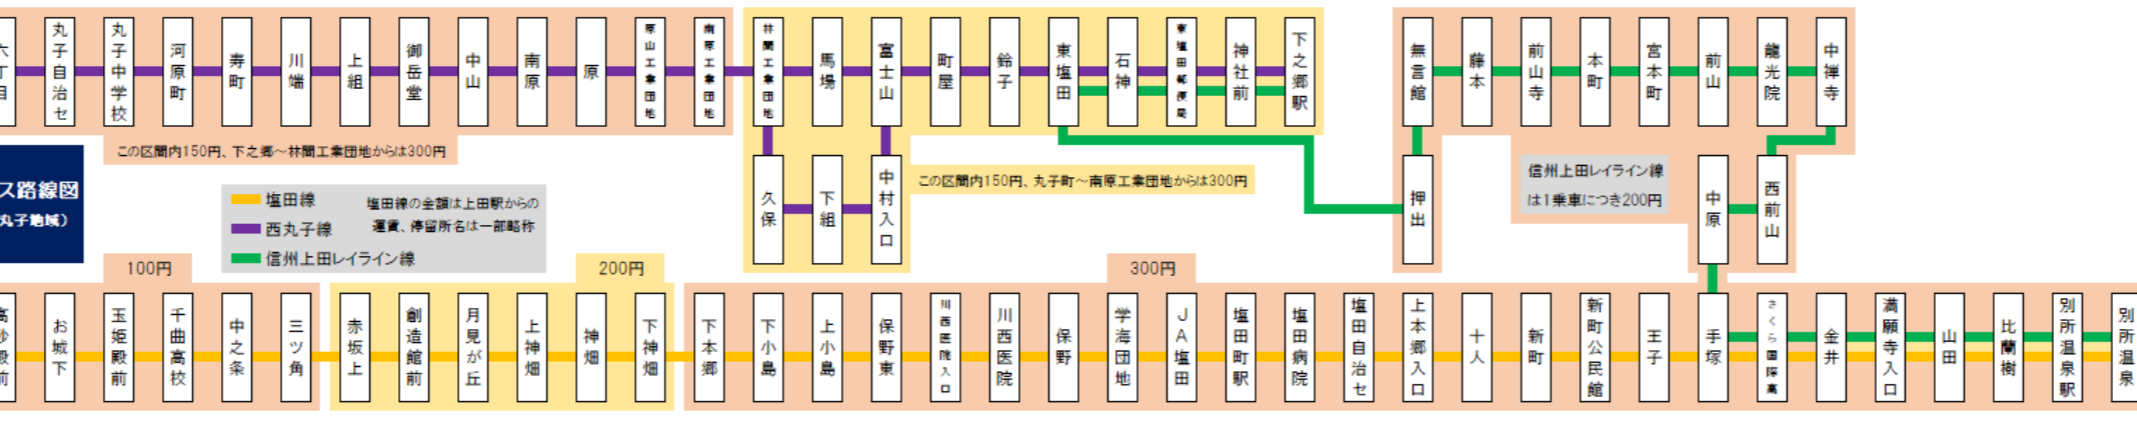

12/31～1/3は日曜・祝日ダイヤで運行します。

アリオ上田線は各路線と直通運行しますが、運賃は各路線の運賃に別途100円が必要です。

西丸子線<下之郷→丸子町(月～金曜)> 時刻表. Table showing bus routes and times between Shimokita and Maruoka for weekdays.

西丸子線は日曜・祝日と8/13～8/16および12/31～1/3は全便運休

土曜日は上記の時刻表で運行

上田草津線<上田駅→草津温泉> 特急湯畑号 時刻表. Table showing bus routes and times between Utsunomiya Station and Kusatsu Onsen.

<草津温泉→上田駅> 特急湯畑号 時刻表. Table showing bus routes and times between Kusatsu Onsen and Utsunomiya Station.

季節便 通年便 *運休中 季節便 *運休中 通年便. 2,000/3,000円回数券をご利用いただけます。 *上田草津線一部運休中「8月7日(月)～11月30日(木)(予定)」(11:30上田駅発)草津行 (15:50草津発)上田駅行

<下之郷駅→別所温泉> 時刻表. Table showing bus routes and times between Shimokita and Bessho Onsen.